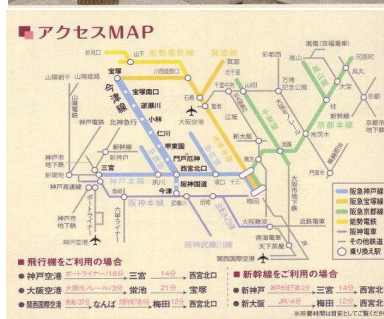

9. 審議Ⅲ 9時~ ワークショップ

- ⑧ワークショップ
- ・調査・研究

※ 地区代表者会 終了後、ワークショップ 体験 ロケ地巡り ⇒阪急今津線の旅へ  
片道15分 往復 180分の旅へ

振り返り 季節と歴史を伝える

10. 解散 阪急 西宮北口 12時

### 部屋について

会議室A	21日 午後
和室D(12人)	21日 宿泊
和室B(3人)	21日 宿泊
和室C(3人)	21日 宿泊

## 利用場所など

	部屋	人数	宿泊者
1	和室D	12人	男性 大家・新庄・山下・木村・赤松・春名・土井・井上・原・方山 10名
2	和室B	3人	女性 中川・嶋 2名
3	和室C	3人	女性 大西・河原 2名
4			

1	4月21日 夕食	18時～「さんか〇 みやま」 食す 美味しい会話と夢を着に
2	4月22日 朝食	12人部屋利用 7時30分～ サンドイッチ
3	4月22日 お茶	10時30分～ 「宝塚」(※カフェ)

## 4月22日 9時から ワークショップ「阪急今津線」

- 課題1 コース選択
- ① 阪急六甲出発
  - ② 阪急西宮北口
  - ③ 阪急今津線  
片道15分の旅
  - ④ 阪急宝塚
  - ⑤ 阪急西宮北口解散

- 課題2 調査・記録
- ① 感じたこと
  - ② 風景で伝えたい場所
  - ③ アイディアを5〇

- 課題3 気づきを5〇  
カードに記入

<p>■ 神戸学生青年センター 発 9時 ⇒ 阪急六甲 ⇒ 阪急西宮北口 ⇒ 阪急今津線へ ⇒ 15分の旅 阪急宝塚 ⇒ お茶(10時30分迄) ⇒ 阪急西宮北口 解散</p> <p>■ ワークショップ 課題をチームで解決し整理をする</p>	<p>10時30分～11時30分迄 お茶 アイディアマップを 振り返りをします</p>
---	---